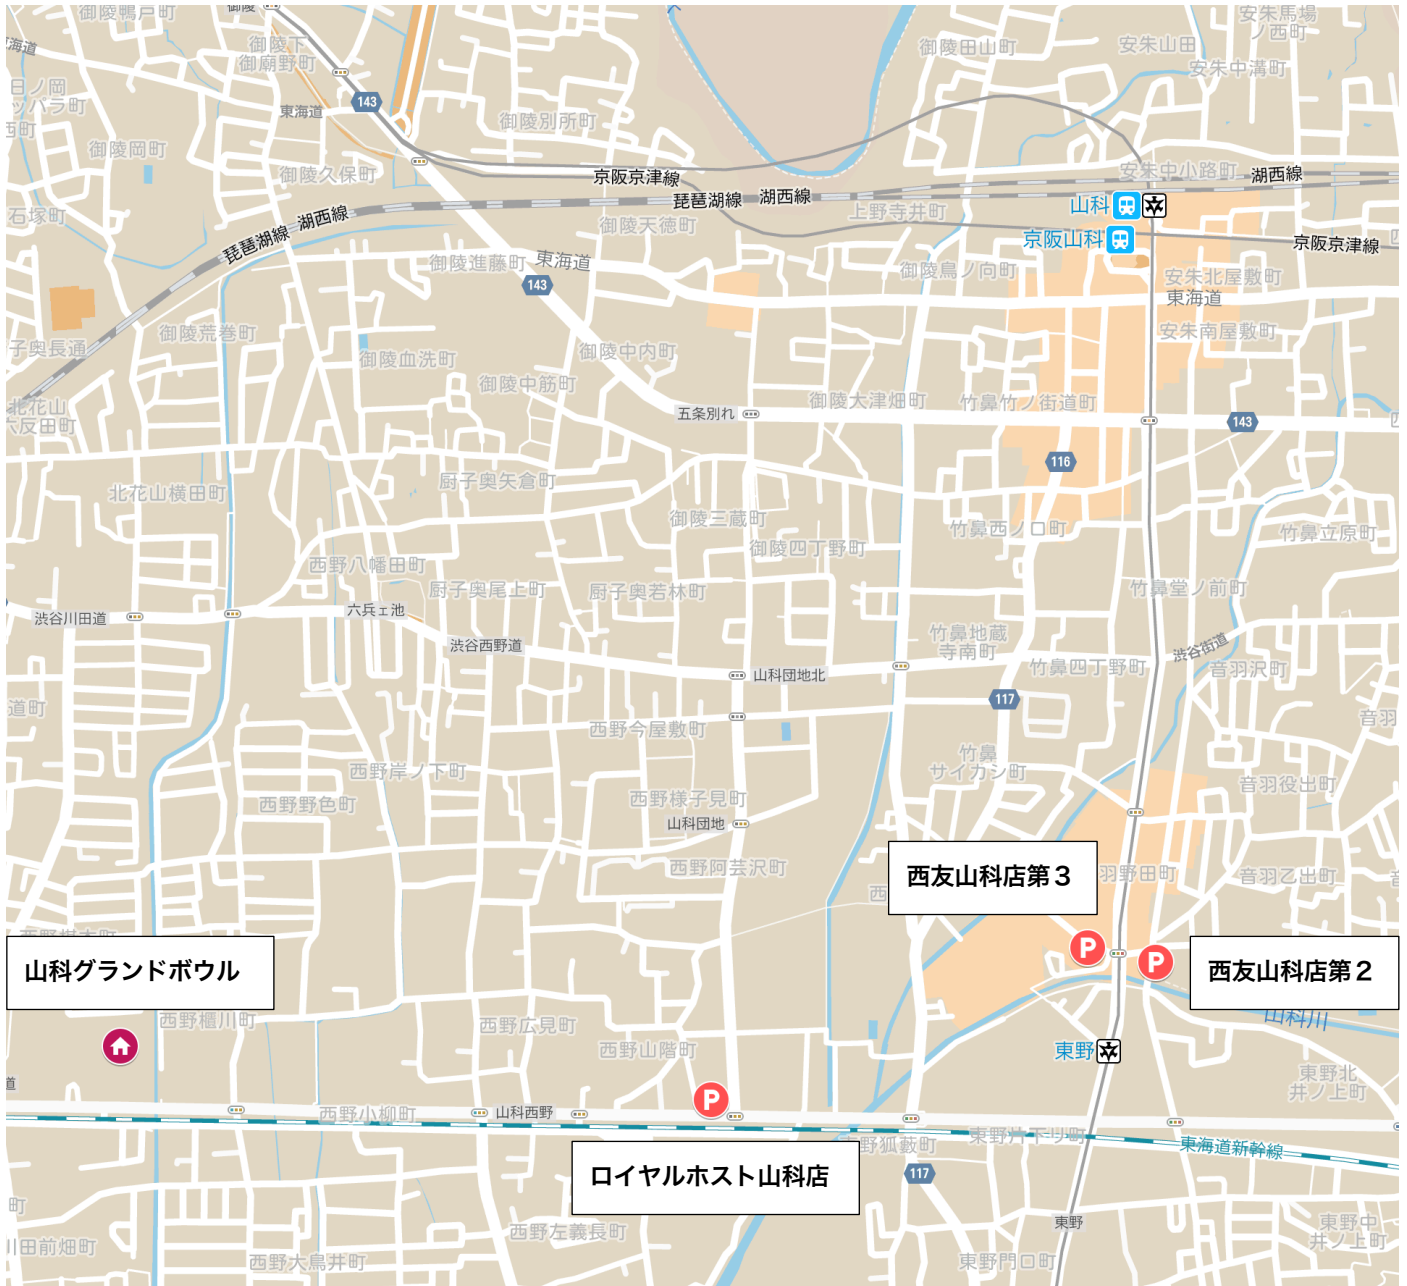

# 近隣有料駐車場案内図

## 近隣のコインパーキングについて (2019年12月現在)

センター周辺は住宅地の為、数台程度のパーキングが、数か所あるのみです。  
まとまった駐車台数があり、料金が1日1,000円程度のパーキングは下記のとおりです。

- |                   |                       |               |
|-------------------|-----------------------|---------------|
| ロイヤルホスト山科西野店      | (センターから 800m・約 60 台)  | 24 時間 1,000 円 |
| 京都市山科区西野山階町 2 5-5 |                       |               |
| 西友山科店第 2 駐車場      | (センターから 1.5km・約 50 台) | 24 時間 700 円   |
| 京都府京都市山科区音羽西林 3   |                       |               |
| 西友山科店第 3 駐車場      | (センターから 1.5km・約 80 台) | 24 時間 1,000 円 |
| 京都市山科区東野狐藪町 1     |                       |               |