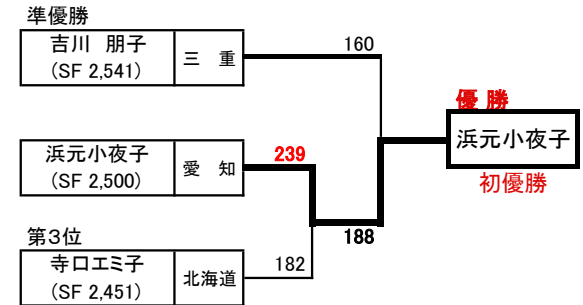

シニアの部

参加者	71 名

優勝	浜元小夜子 (愛 知)	
準優勝	吉川 朋子 (三 重)	
第3位	寺口エミ子 (北 海 道)	
第4位	中川みち子 (滋 賀)	2,428
第5位	宮戸 恵子 (神奈川)	2,380
第6位	牛山 計子 (長 野)	2,362
H/G	宮戸 恵子 (神奈川)	267