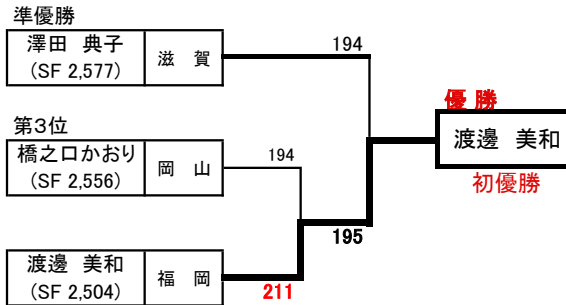

ヤングの部

参加者	52 名
-----	------

優勝	中野 麻希 (大 阪)	
準優勝	岡本 美月 (福 岡)	
第3位	竹川ひかる (岐 阜)	
第4位	石本 美来 (広 島)	2,693
第5位	笹木 郁枝 (静 岡)	2,665
第6位	野島はるな (静 岡)	2,601
H/G	笹木 郁枝 (静 岡)	279

ミドルの部

参加者	52 名
-----	------

優勝	渡邊 美和 (福 岡)	
準優勝	澤田 典子 (滋 賀)	
第3位	橋之口かおり (岡 山)	
第4位	泉 靖子 (京 都)	2,488
第5位	柳川 穂波 (三 重)	2,486
第6位	太田 千恵 (神奈川)	2,456
H/G	澤田 典子 (滋 賀)	267

シニアの部

参加者	71 名
-----	------

優勝	浜元小夜子 (愛 知)	
準優勝	吉川 朋子 (三 重)	
第3位	寺口エミ子 (北 海 道)	
第4位	中川みち子 (滋 賀)	2,428
第5位	宮戸 恵子 (神奈川)	2,380
第6位	牛山 計子 (長 野)	2,362
H/G	宮戸 恵子 (神奈川)	267