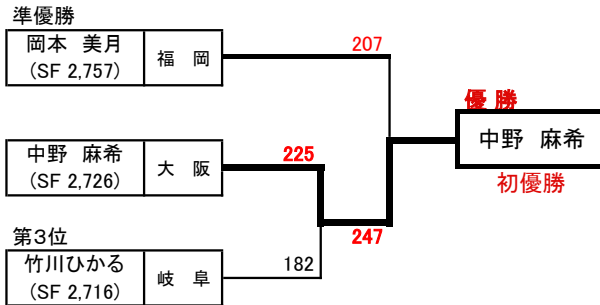

第27回 オールジャパン レディス トーナメント ・ 京都府代表選手成績

開催日	26.06.06～08	会場	静岡県：浜松毎日ボウル

参加者合計	175 名

部門	氏名	所属	HC	1回戦				2回戦				6G		3回戦				予選		セミアイナル				総得点	順位	
				1G	2G	3G	T	順位	4G	5G	6G	T	合計	順位	7G	8G	9G	T	合計	順位	10G	11G	12G			T
ヤング	安田明香里	Creator		150	226	191	567	27	234	172	278	684	1,251	14	196	193	204	593	1,844	14	227	211	146	584	2,428	15
	石野 久代	向日市		193	198	226	617	15	187	236	211	634	1,251	12	227	177	200	604	1,855	13	147	216	201	564	2,419	18
	御藤 ゆい	城 陽		171	139	134	444	50	174	167	197	538	982	49	181	193	201	575	1,557	45					1,557	45
ミドル	泉 靖子	宇治松園		207	188	240	635	2	181	212	191	584	1,219	4	192	180	230	602	1,821	6	224	237	206	667	2,488	④
	長谷川和子	洛 北		170	142	173	485	48	143	154	162	459	944	48	226	191	181	598	1,542	36					1,542	36
	小川真由美	京田辺		152	191	145	488	47	141	197	158	496	984	46	219	182	144	545	1,529	38					1,529	38
	齊ノ内真由美	宇治松園		174	190	163	527	32	182	166	189	537	1,064	29	168	141	154	463	1,527	40					1,527	40
シニア	小池 和美	吉祥院	15	205	164	189	558	31	183	186	208	577	1,135	20	176	194	216	586	1,721	14	188	229	174	591	2,312	11
	中嶋美知子	宇治松園	5	131	233	197	561	28	205	228	189	622	1,183	7	190	172	230	592	1,775	8	176	173	176	525	2,300	14
	福原 秀子	洛 北	15	185	201	200	586	13	215	181	173	569	1,155	13	177	189	185	551	1,706	16	212	189	186	587	2,293	15
	石原 静子	宇治松園	20	214	175	186	575	20	154	157	199	510	1,085	37	226	210	174	610	1,695	19	200	180	185	565	2,260	18
	上田 紀代	洛 東	15	196	138	180	514	55	147	182	193	522	1,036	56	192	182	186	560	1,596	49					1,596	49
	安田 弘美	Polaris	5	117	142	137	396	71	109	150	135	394	790	71	181	172	118	471	1,261	71					1,261	71

ヤングの部

参加者	52 名

優勝	中野 麻希 (大 阪)	
準優勝	岡本 美月 (福 岡)	
第3位	竹川ひかる (岐 阜)	
第4位	石本 美来 (広 島)	2,693
第5位	笹木 郁枝 (静 岡)	2,665
第6位	野島はるな (静 岡)	2,601
H/G	笹木 郁枝 (静 岡)	279