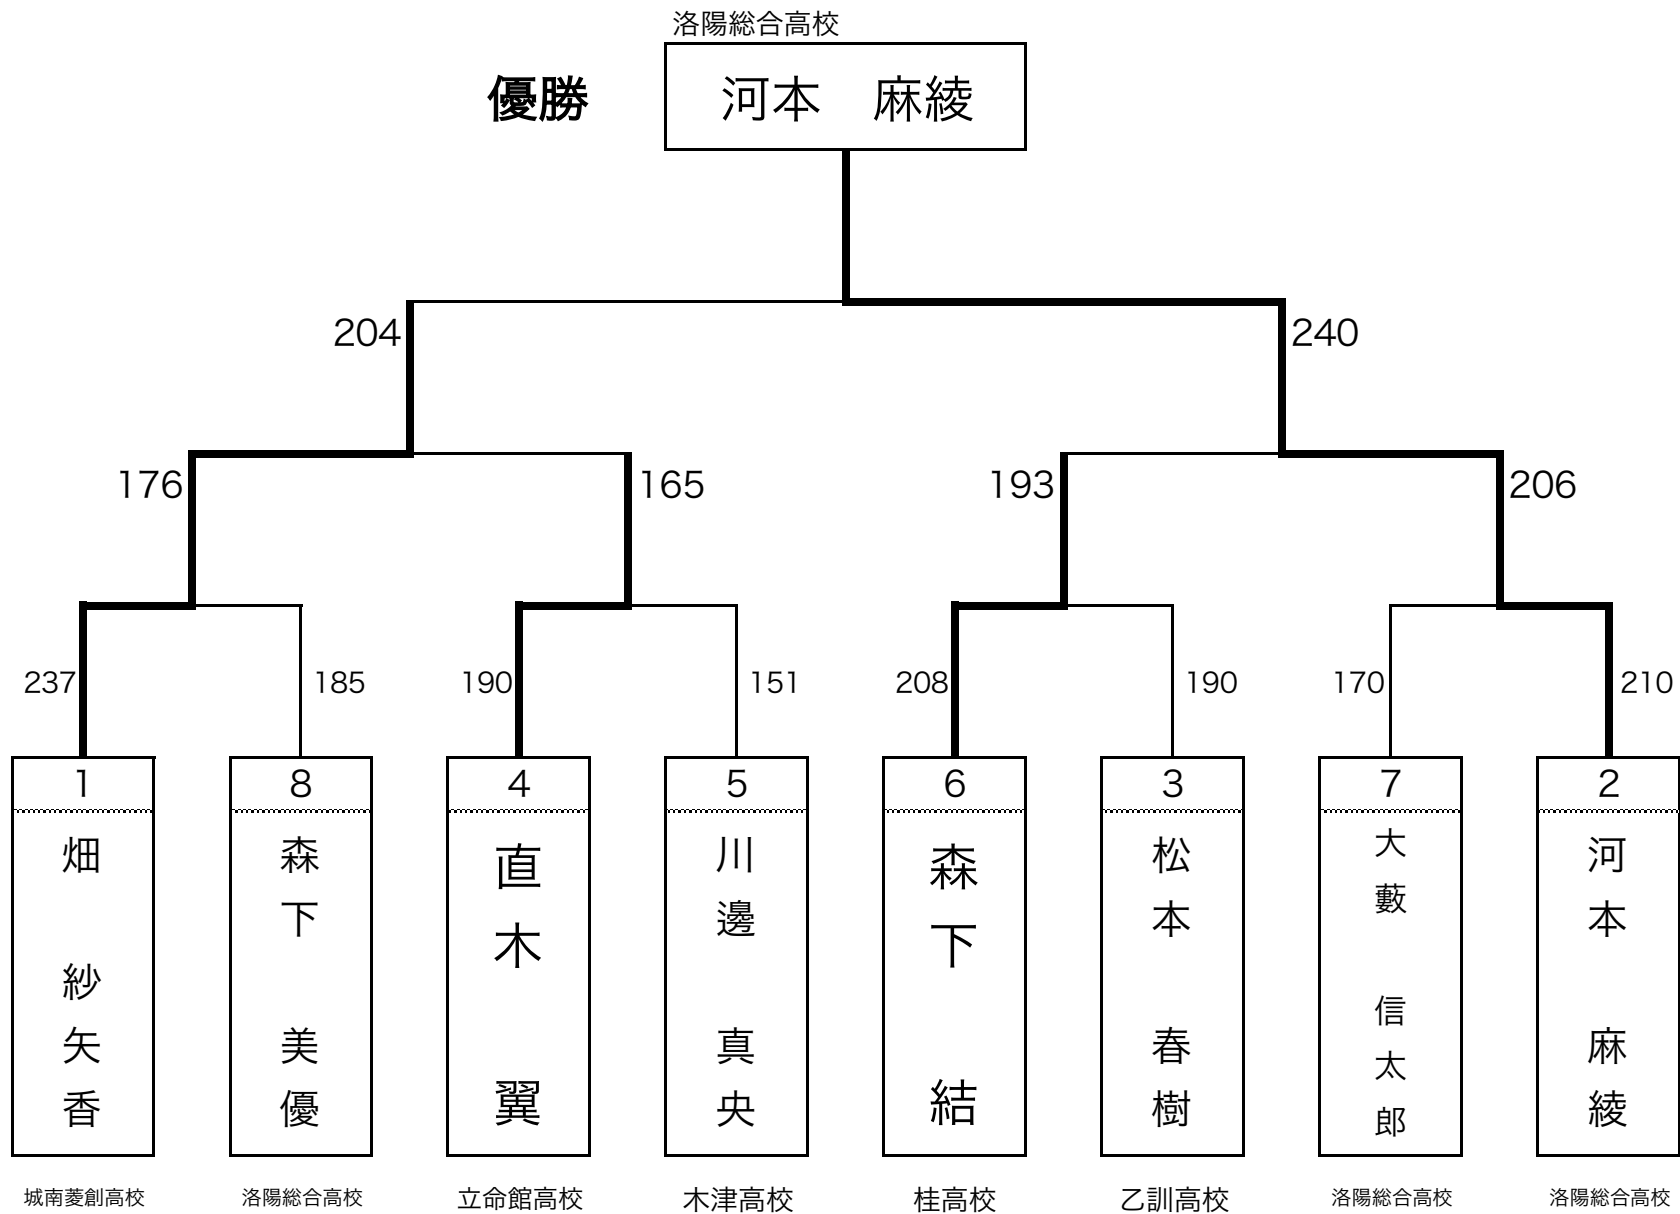

令和元年度 京都府高等学校総合体育大会 ボウリング競技の部 男女優勝決定戦

男子の部

優勝	洛陽総合高等学校D		1	2	3	4	5	6	合計
	1	岩本 智史	218	157	163	172	188	210	1108
	2	大藪 信太郎	174	181	190	205	206	222	1178
	合計		392	338	353	377	394	432	2286
準優勝	洛陽総合高等学校A		1	2	3	4	5	6	合計
	1	笹倉 鉄平	193	199	153	139	194	200	1078
	2	大藏 輔	155	170	216	166	165	183	1055
	合計		348	369	369	305	359	383	2133
第3位	洛陽総合高等学校C		1	2	3	4	5	6	合計
	1	豊嶋 大和	189	197	214	156	176	141	1073
	2	藤塚 藍世	149	225	149	154	153	130	960
	合計		338	422	363	310	329	271	2033
4位	洛陽総合高等学校B		1	2	3	4	5	6	合計
	1	石角 颯汰	139	158	191	132	158	169	947
	2	由井 滉之	179	140	137	179	198	209	1042
	合計		318	298	328	311	356	378	1989
5位	洛陽総合高等学校E		1	2	3	4	5	6	合計
	1	小椋 勇賢	83	96	84	113	109	144	629
	2	田中 渚登	146	128	127	133	118	143	795
	合計		229	224	211	246	227	287	1424

女子の部

優勝	洛陽総合高等学校A		1	2	3	4	5	6	合計
	1	河本 麻綾	132	204	193	215	195	214	1153
	2	森下 美優	211	154	126	198	212	184	1085
	合計		343	358	319	413	407	398	2238

女子の部

	選手名	所属	1	2	3	合計	4	5	6	合計	6G合計
優勝	畑 紗矢香	府立城南菱創高等学校	234	161	225	620	224	161	180	565	1185
準優勝	河本 麻綾	洛陽総合高等学校	132	204	193	529	215	195	214	624	1153
3位	川邊 真央	府立木津高等学校	158	192	190	540	169	202	208	579	1119
4位	森下 結	府立桂高等学校	164	164	218	546	212	158	190	560	1106
5位	森下 美優	洛陽総合高等学校	211	154	126	491	198	212	184	594	1085
6位	徳久 香	洛陽総合高等学校	120	141	147	408	170	121	132	423	831

男子の部

	選手名	所属	1	2	3	合計	4	5	6	合計	6G合計
優勝	松本 春樹	府立乙訓高等学校	181	188	191	560	232	215	215	662	1222
準優勝	直木 翼	立命館高等学校	203	225	227	655	186	166	212	564	1219
3位	大藪 信太郎	洛陽総合高等学校	174	181	190	545	205	206	222	633	1178
4位	岩本 智史	洛陽総合高等学校	218	157	163	538	172	188	210	570	1108
5位	笹倉 鉄平	洛陽総合高等学校	193	199	153	545	139	194	200	533	1078
6位	豊嶋 大和	洛陽総合高等学校	189	197	214	600	156	176	141	473	1073
7位	大藏 輔	洛陽総合高等学校	155	170	216	541	166	165	183	514	1055
8位	由井 滉之	洛陽総合高等学校	179	140	137	456	179	198	209	586	1042
9位	藤塚 藍世	洛陽総合高等学校	149	225	149	523	154	153	130	437	960
10位	石角 颯汰	洛陽総合高等学校	139	158	191	488	132	158	169	459	947
11位	田中 渚登	洛陽総合高等学校	146	128	127	401	133	118	143	394	795
12位	小椋 勇賢	洛陽総合高等学校	83	96	84	263	113	109	144	366	629